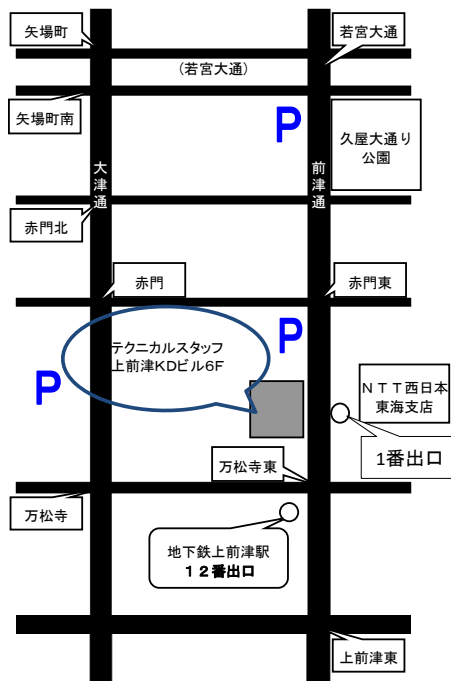

テクニカルスタッフ ・ テクニカルトレーニングセンター 案内

交通機関

■名古屋駅から
地下鉄東山線(栄、藤ヶ丘方面)乗車
栄で名城線(金山方面)に乗り換え
上前津下車、12番出口より北へ徒歩1分

※弊社駐車場はございませんのでご了承下さい

株式会社 **テクニカルスタッフ**

〒460-0011
名古屋市中区大須4-10-32 上前津KDビル6F
TEL 052-261-1221 FAX 052-251-3524
テクニカルトレーニングセンター
TEL 052-262-2620