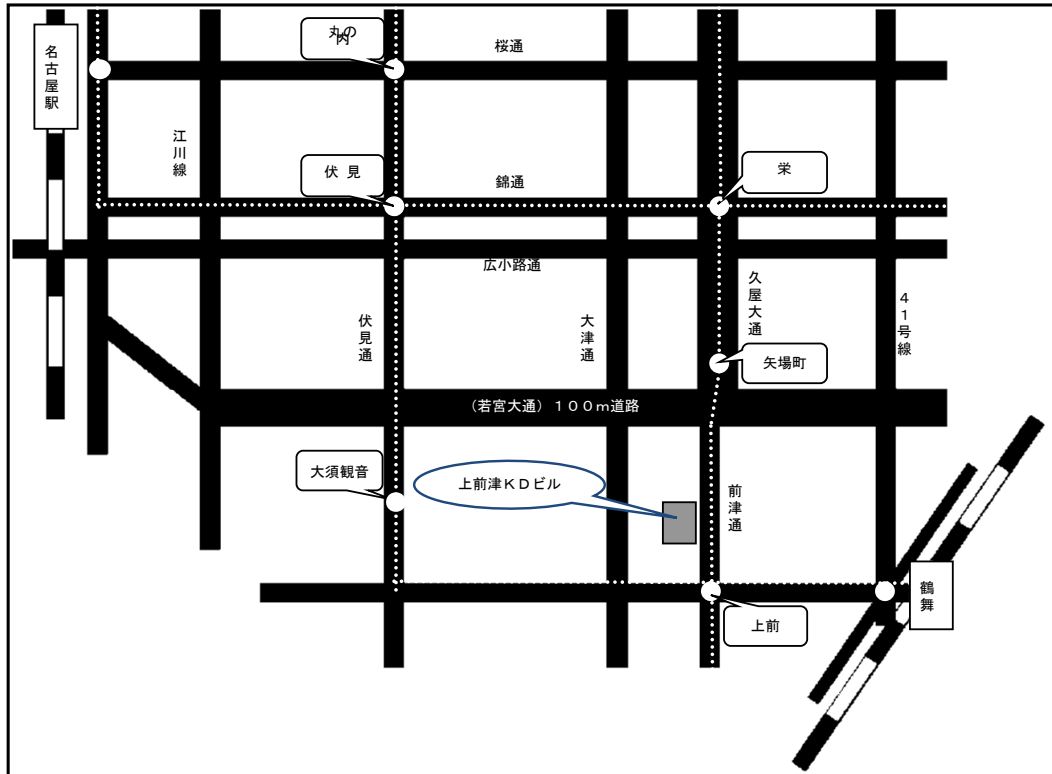

テクニカルスタッフ ・ テクニカルトレーニングセンター 案内

交通機関

■名古屋駅から
地下鉄東山線(栄、藤ヶ丘方面)乗車
栄で名城線(金山方面)に乗り換え
上前津下車、12番出口より北へ徒歩1分

※弊社駐車場はございませんのでご了承下さい

株式会社 **テクニカルスタッフ**

〒460-0011
名古屋市中区大須4-10-32 上前津KDビル6F
TEL 052-261-1221 FAX 052-251-3524
テクニカルトレーニングセンター
TEL 052-262-2620