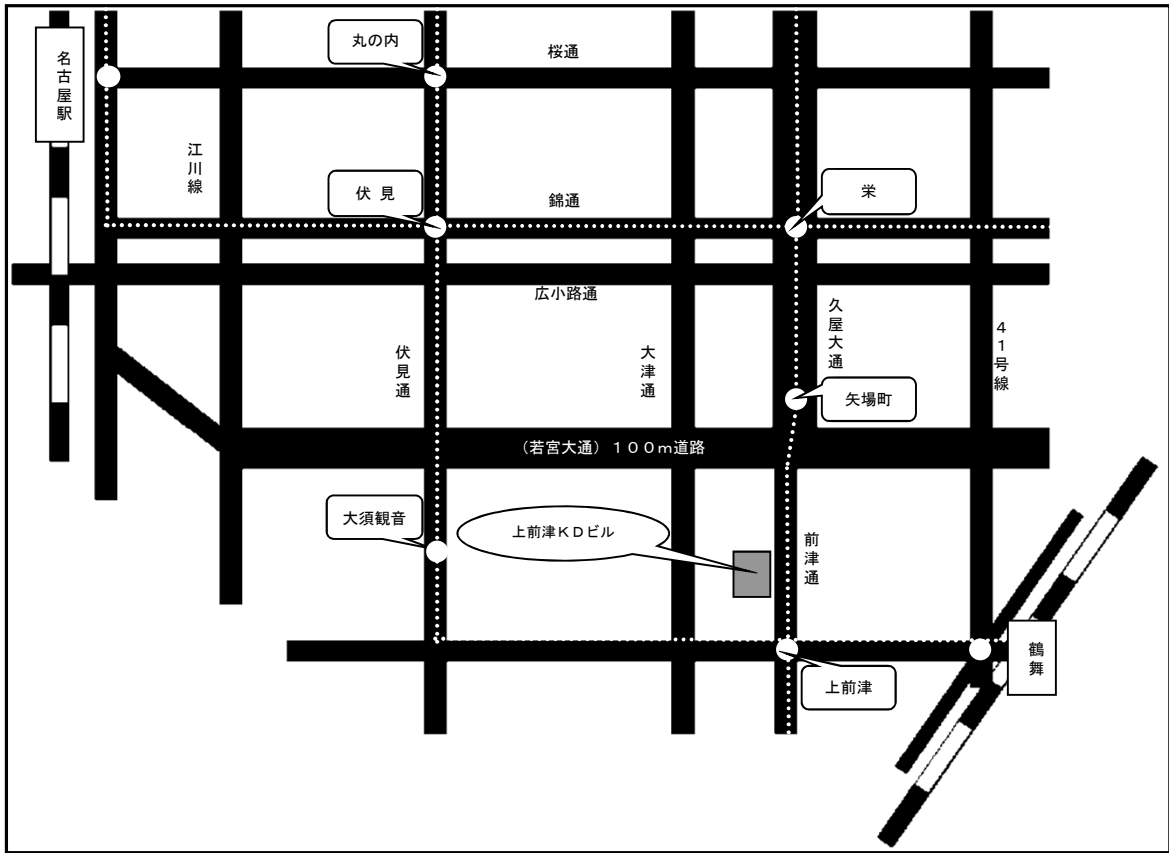

テクニカルスタッフ・テクニカルトレーニングセンター 案内

交通機関

■名古屋駅から
地下鉄東山線(栄、藤ヶ丘方面)乗車
栄で名城線(金山方面)に乗り換え
上前津下車、12番出口より北へ徒歩1分
※弊社駐車場はございませんのでご了承下さい。

株式会社 テクニカルスタッフ

〒460-0011
名古屋市中区大須4-10-32 上前津KDビル6F
TEL 052-261-1221 FAX 052-251-3524
テクニカルトレーニングセンター
TEL 052-262-2620