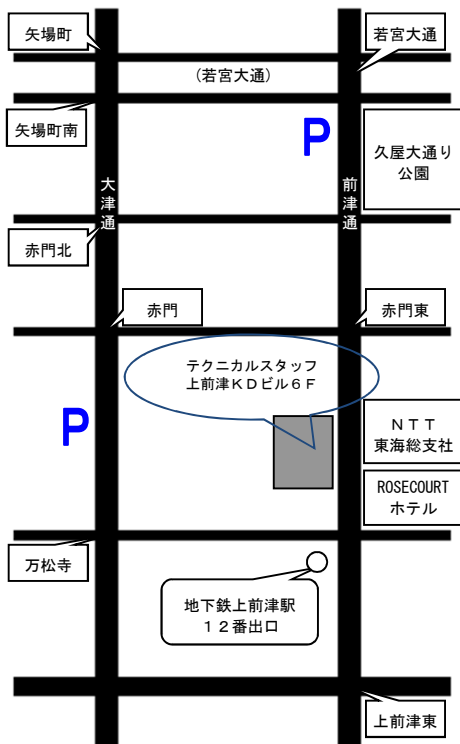

テクニカルスタッフ・テクニカルトレーニングセンター 案内

交通機関

■名古屋駅から
地下鉄東山線(栄、藤ヶ丘方面)乗車
栄で名城線(金山方面)に乗り換え
上前津下車、12番出口より北へ徒歩1分
※弊社駐車場はございませんのでご了承下さい。

株式会社 テクニカルスタッフ

〒460-0011
名古屋市中区大須4-10-32 上前津KDビル6F
TEL 052-261-1221 FAX 052-251-3524
テクニカルトレーニングセンター
TEL 052-262-2620